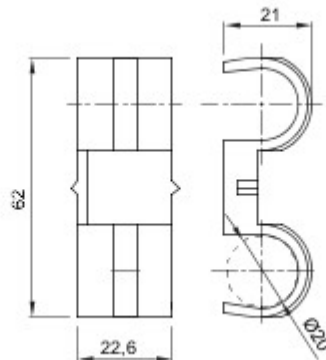

Kleur	Grijs RAL 7035	Eigenschappen	Leiding ingebouwd in wand
Omschrijving	Klem	Gloeidraadproef	750 °C
Voor buiten-leidingen (mm)	2x20	Type	Dubbel
Bedrijfstemperatuur	-5 +60 °C	Electrocod	21221
Standaard	EN 61386-1 (wanneer van toepassing)		

### DIMENSIONAL

Data, measures, designs and pictures are shown only as informative purposes, and could be changed without previous notice