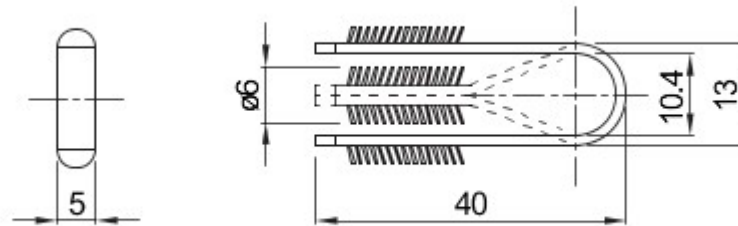

Kleur	Grijs RAL 7035	Bevestiging	Kabelbinder
Gloeidraadproef	750 °C	Ø wandplug (mm)	6
Voor leidingen (mm)	Ø 3-13	Voor buitenleidingen (mm)	3-13
Type	Met wandplug	Bedrijfstemperatuur	-5 +60 °C
Electrocod	21221	Standaard	EN 61386-1 (wanneer van toepassing)

### DIMENSIONAL