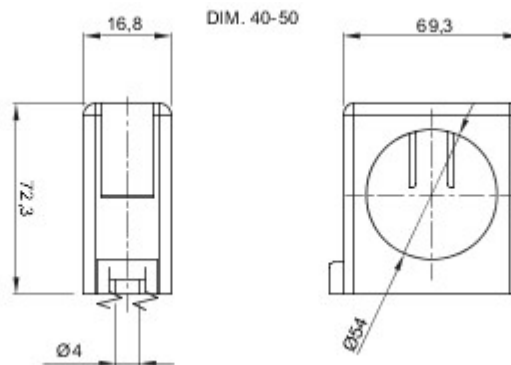

Kleur	Grijs RAL 7035	IP- graad	-
Bevestiging	Klem	Gloeidraadproof	750 °C
Wandgeleider - as- afstand (mm)	30-35	Voor buiten- leidingen (mm)	40-50
Bedrijfstemperatuur	-5 +60 °C	Electrocod	21221
Standaard	EN 61386-1 (wanneer van toepassing)		

### DIMENSIONAL

### TECHNICAL SYMBOLOGY

IP

GWT

750 °C