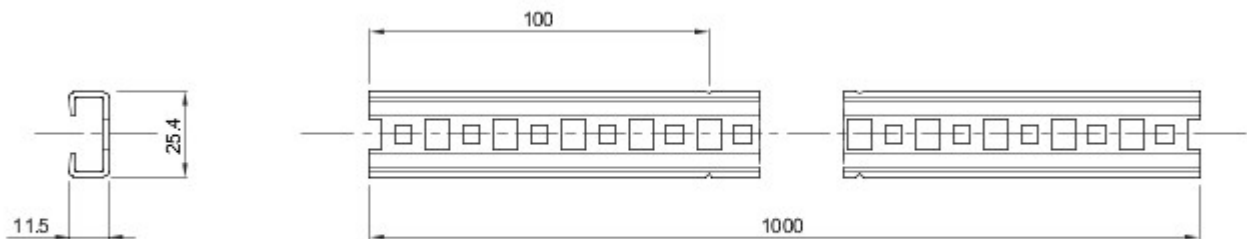

Kleur	Grijs RAL 7035	Lengte (mm)	1000
Omschrijving	Rail voor steunen	Gloeidraadproef	750 °C
Bedrijfstemperatuur	-5 +60 °C	Electrocod	21221
Standaard	EN 61386-1 (wanneer van toepassing)		

### DIMENSIONAL