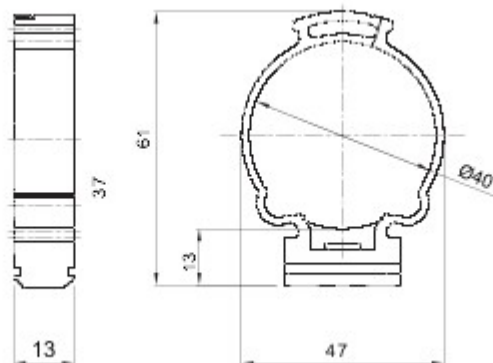

Kleur	Grijs RAL 7035	IP- graad	-
Materiaal	Schokbestendig polymeer	Bevestiging	Tegen paal
Voor buiten- leidingen (mm)	40	Gloeidraadproof	750 °C
Wandgeleider - as- afstand (mm)	32	Bedrijfstemperatuur	-5 +60 °C
Type materiaal	Halogeenvrij conform EN 60754-2	Electrocod	21221
Standaard	EN 61386-1 (wanneer van toepassing)		

DIMENSIONAL

TECHNICAL SYMBOLOGY

IP

-

GWT

750 °C

HF

Halogeenvrij conform
EN 60754-2