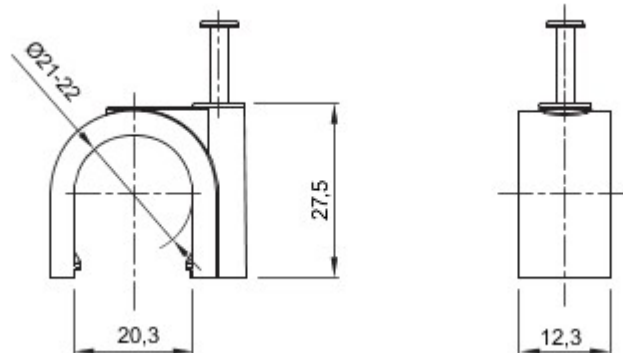

Kleur	Grijs RAL 7035	Materiaal	Schokbestendig polymeer
Binnen-Ø (mm)	21-22	Omschrijving	Klem
Gloeidraadproef	750 °C	Voor buiten-leidingen (mm)	21-22
Type	Met pen	Bedrijfstemperatuur	-5 +60 °C
Type materiaal	Halogeenvrij conform EN 60754-2	Electrocod	21221
Standaard	EN 61386-1 (wanneer van toepassing)		

DIMENSIONAL

TECHNICAL SYMBOLOGY

GWT

HF
HALOGEN FREE

750 °C

STANDARDS/APPROVALS