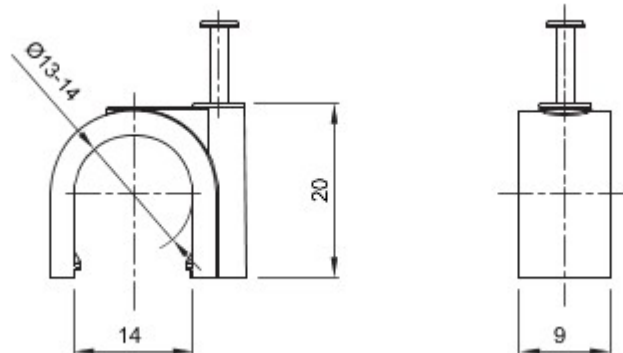

Kleur	Grijs RAL 7035	Materiaal	Schokbestendig polymeer
Binnen-Ø (mm)	13-14	Omschrijving	Klem
Gloeidraadproef	750 °C	Voor buiten-leidingen (mm)	13-14
Type	Met pen	Bedrijfstemperatuur	-5 +60 °C
Type materiaal	Halogeenvrij conform EN 60754-2	Electrocod	21221
Standaard	EN 61386-1 (wanneer van toepassing)		

DIMENSIONAL

TECHNICAL SYMBOLOGY

GWT

HF
HALOGEN FREE

750 °C

STANDARDS/APPROVALS