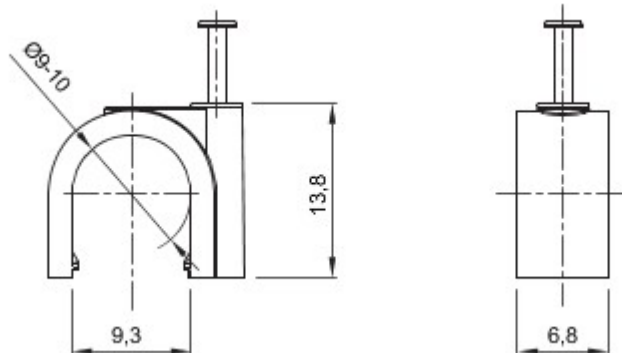

Kleur	Grijs RAL 7035	Materiaal	Schokbestendig polymeer
Binnen-Ø (mm)	9-10	Omschrijving	Klem
Gloeidraadproef	750 °C	Voor buiten-leidingen (mm)	9-10
Type	Met pen	Bedrijfstemperatuur	-5 +60 °C
Type materiaal	Halogeenvrij conform EN 60754-2	Electrocod	21221
Standaard	EN 61386-1 (wanneer van toepassing)		

DIMENSIONAL

TECHNICAL SYMBOLOGY

750 °C

STANDARDS/APPROVALS