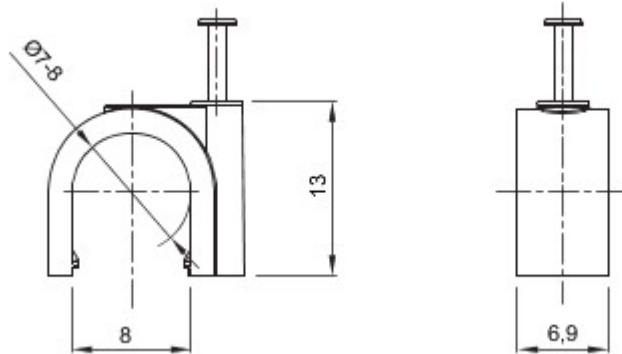

DIMENSIONAL

TECHNICAL SYMBOLOGY

GWT

HF
HALOGEN FREE

750 °C

STANDARDS/APPROVALS

GEWISS S.p.A. Via A. Volta, 1
24069 Cenate Sotto - Bergamo - Italy
tel. +39 035 94 61 11 fax +39 035 94 69 09

www.gewiss.com
sat@gewiss.com
Last update 18/04/2024

Data, measures, designs and pictures are shown only as informative purposes, and could be changed without previous notice