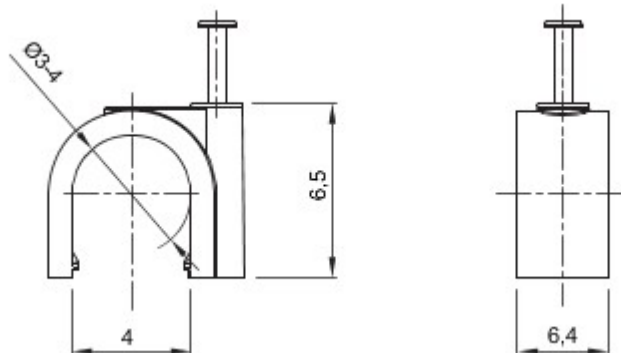

Kleur	Grijs RAL 7035	Materiaal	Schokbestendig polymeer
Binnen-Ø (mm)	3-4	Omschrijving	Klem
Gloeidraadproef	750 °C	Voor buiten-leidingen (mm)	3-4
Type	Met pen	Bedrijfstemperatuur	-5 +60 °C
Type materiaal	Halogeenvrij conform EN 60754-2	Electrocod	21221
Standaard	EN 61386-1 (wanneer van toepassing)		

DIMENSIONAL

TECHNICAL SYMBOLOGY

GWT

750 °C

HF
HALOGEN FREE

STANDARDS/APPROVALS