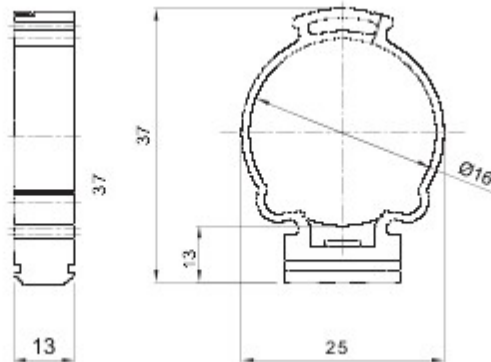

Kleur	Grijs RAL 7035	IP- graad	-
Materiaal	Schokbestendig polymeer	Bevestiging	Tegen paal
Voor buiten- leidingen (mm)	16	Gloeidraadproof	750 °C
Wandgeleider - as- afstand (mm)	20	Bedrijfstemperatuur	-5 +60 °C
Type materiaal	Halogeenvrij conform EN 60754-2	Electrocod	21221
Standaard	EN 61386-1 (wanneer van toepassing)		

### DIMENSIONAL

### TECHNICAL SYMBOLOGY

**IP**

-

**GWT**

750 °C

-5 +60 °C

Halogeenvrij conform  
EN 60754-2