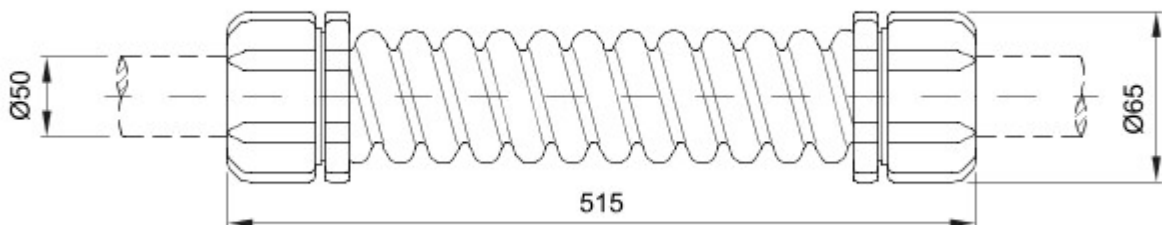

Routeringscomponenten voor stugge beschermende leidingen met beschermingsgraad IP40 en IP67.

Kleur	Grijs RAL 7035	IP- graad	IP44
Lengte (mm)	515	Extern Ø (mm)	65
Binnen-Ø (mm)	44.5	Voor buiten- leidingen (mm)	50
Electrocod	21221		

DIMENSIONAL

TECHNICAL SYMBOLOGY

IP

IP44

STANDARDS/APPROVALS

CE