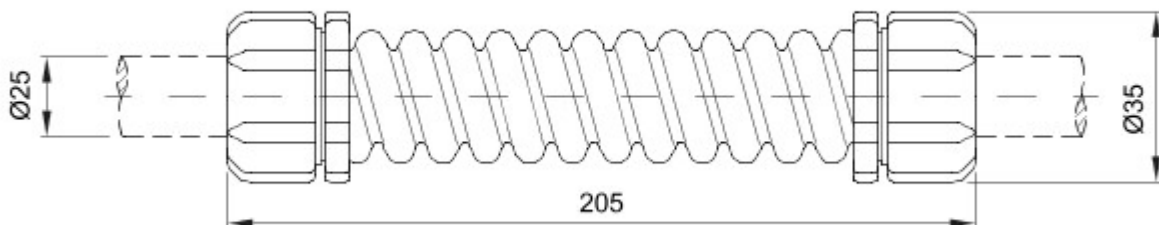

Routeringscomponenten voor stugge beschermende leidingen met beschermingsgraad IP40 en IP67.

Kleur	Grijs RAL 7035	IP- graad	IP44
Lengte (mm)	205	Extern Ø (mm)	35
Binnen-Ø (mm)	21.5	Voor buiten- leidingen (mm)	25
Electrocod	21221		

DIMENSIONAL

TECHNICAL SYMBOLOGY

IP

IP44

STANDARDS/APPROVALS

CE