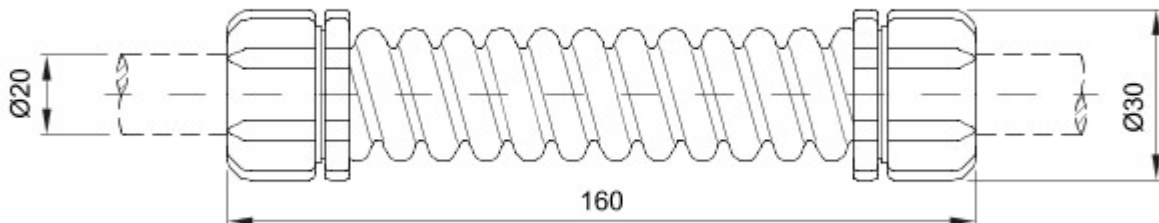

Routeringscomponenten voor stugge beschermende leidingen met beschermingsgraad IP40 en IP67.

Kleur	Grijs RAL 7035	IP- graad	IP44
Lengte (mm)	160	Extern Ø (mm)	30
Binnen-Ø (mm)	17	Voor buiten- leidingen (mm)	20
Electrocod	21221		

DIMENSIONAL

TECHNICAL SYMBOLOGY

IP

IP44

STANDARDS/APPROVALS

CE