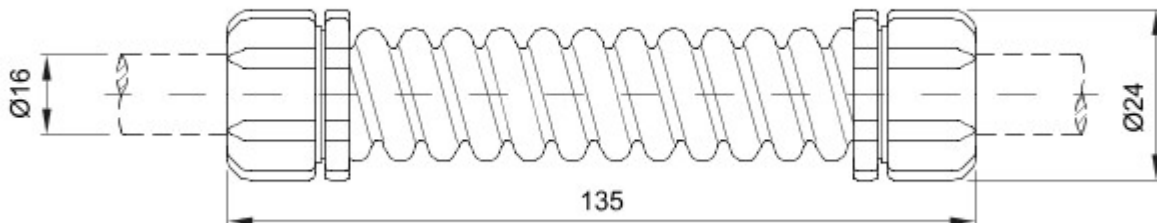

Routeringscomponenten voor stugge beschermende leidingen met beschermingsgraad IP40 en IP67.

Kleur	Grijs RAL 7035	IP- graad	IP44
Lengte (mm)	135	Extern Ø (mm)	24
Binnen-Ø (mm)	13	Voor buiten- leidingen (mm)	16
Electrocod	21221		

DIMENSIONAL

TECHNICAL SYMBOLOGY

IP

IP44

STANDARDS/APPROVALS