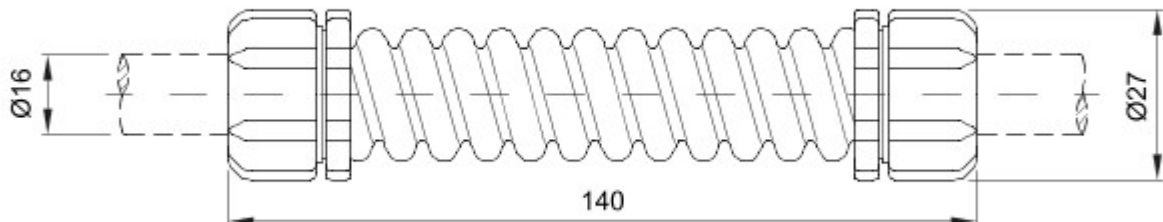

Routeringscomponenten voor stugge beschermende leidingen met beschermingsgraad IP40 en IP67.

Kleur	Grijs RAL 7035	IP- graad	IP66
Lengte (mm)	140	Extern Ø (mm)	27
Binnen-Ø (mm)	13	Voor buiten- leidingen (mm)	16
Electrocod	21221		

DIMENSIONAL

TECHNICAL SYMBOLOGY

IP

IP66

STANDARDS/APPROVALS