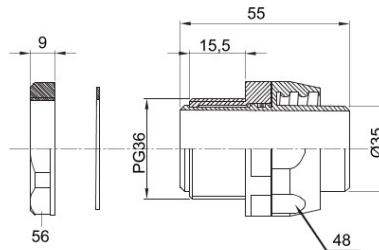

Rechte en draaiende koppeling voor mantel met beschermingsgraad IP54.

Kleur	Zwart RAL 9005	IP- graad	IP54
PG- spoed	36	Mantel Ø (mm)	35
Type	Draaiend	Electrocod	210

DIMENSIONAL

TECHNICAL SYMBOLOGY

IP

IP54

STANDARDS/APPROVALS