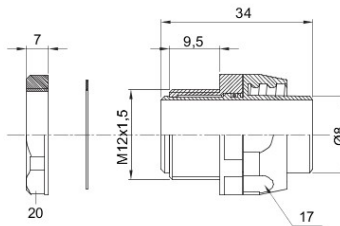

Rechte en draaiende koppeling voor mantel met beschermingsgraad IP54.

Kleur	Grijs RAL 7035	IP- graad	IP54
ISO spoed	M 12x1,5	Mantel Ø (mm)	8
Type	Draaiend	Electrocod	210

DIMENSIONAL

TECHNICAL SYMBOLOGY

IP