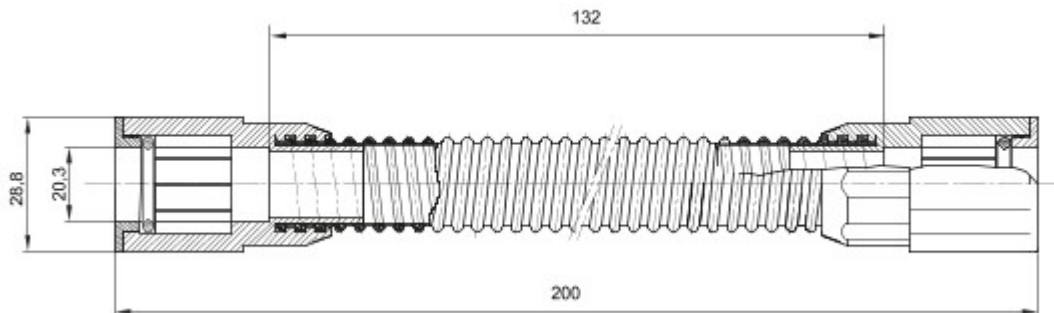

Routeringscomponenten voor stugge beschermende leidingen met beschermingsgraad IP40 en IP67.

Kleur	Grijs RAL 7035	IP- graad	IP65
Bedrijfs- lengte (mm)	132	Ø leidingen (mm)	20
Electrocod	21221		

DIMENSIONAL