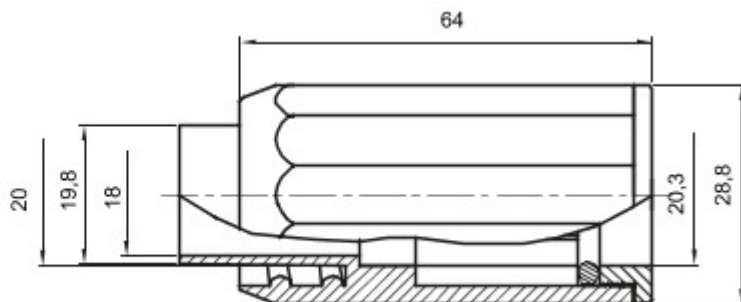

Routeringscomponenten voor stugge beschermende leidingen met beschermingsgraad IP40 en IP67.

Kleur	Grijs RAL 7035	IP- graad	IP65
Ø leidingen (mm)	20	Mantel Ø (mm)	20
Type materiaal	Halogeenvrij conform EN 60754-2	Electrocod	21221

DIMENSIONAL

TECHNICAL SYMBOLOGY

IP

IP65

HF
HALOGEN FREE

STANDARDS/APPROVALS

CE