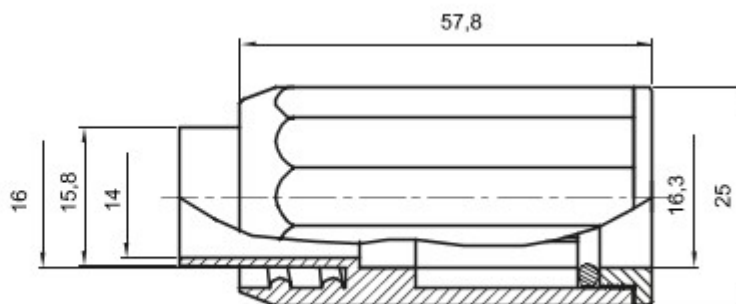

Routeringscomponenten voor stugge beschermende leidingen met beschermingsgraad IP40 en IP67.

Kleur	Grijs RAL 7035	IP- graad	IP65
Ø leidingen (mm)	16	Mantel Ø (mm)	16
Type materiaal	Halogeenvrij conform EN 60754-2	Electrocod	21221

### DIMENSIONAL