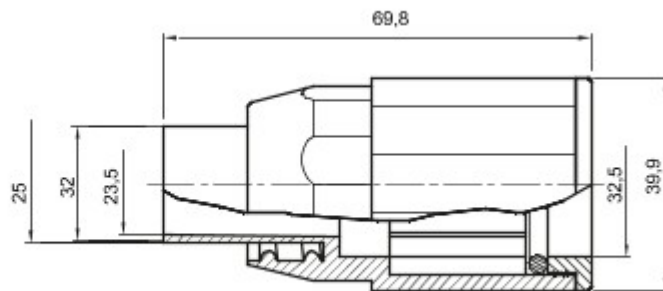

Routeringscomponenten voor stugge beschermende leidingen met beschermingsgraad IP40 en IP67.

Kleur	Grijs RAL 7035	IP- graad	IP65
Ø leidingen (mm)	32	Mantel Ø (mm)	25
Type materiaal	Halogeenvrij conform EN 60754-2	Electrocod	21221

### DIMENSIONAL