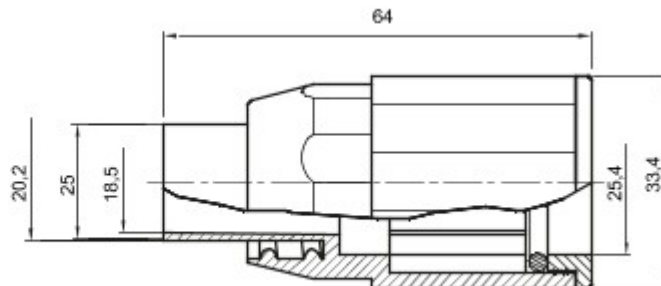

DIMENSIONAL

TECHNICAL SYMBOLOGY

IP

HF
HALOGEN FREE

IP65

STANDARDS/APPROVALS