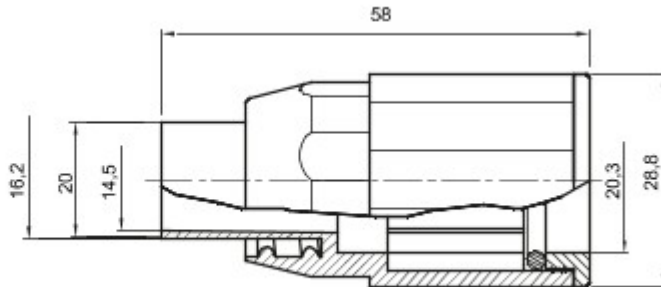

## DX43320

GW FIT serie

Accessoires voor elektrische installaties

Routeringscomponenten voor stugge beschermende leidingen met beschermingsgraad IP40 en IP67.

Kleur	Grijs RAL 7035	IP- graad	IP65
Ø leidingen (mm)	20	Mantel Ø (mm)	16
Type materiaal	Halogeenvrij conform EN 60754-2	Electrocod	21221

### DIMENSIONAL