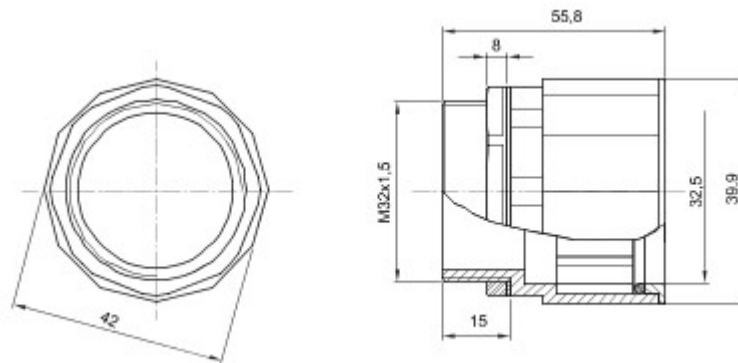

Routeringscomponenten voor stugge beschermende leidingen met beschermingsgraad IP40 en IP67.

Kleur	Grijs RAL 7035	IP- graad	IP67
ISO spoed	M 32x1,5	Voor gaten Ø (mm)	32
Ø leidingen (mm)	32	Type materiaal	Halogeenvrij conform EN 60754-2
Electrocod	21221		

DIMENSIONAL

TECHNICAL SYMBOLOGY

STANDARDS/APPROVALS