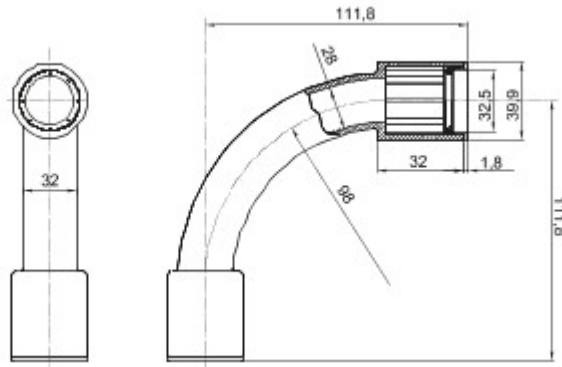

## DX43132

GW FIT serie

Accessoires voor elektrische installaties

Routeringscomponenten voor stugge beschermende leidingen met beschermingsgraad IP40 en IP67.

Kleur	Grijs RAL 7035	IP- graad	IP67
Ø leidingen (mm)	32	Type materiaal	Halogeenvrij conform EN 60754-2
Electrocod	21221		

### DIMENSIONAL