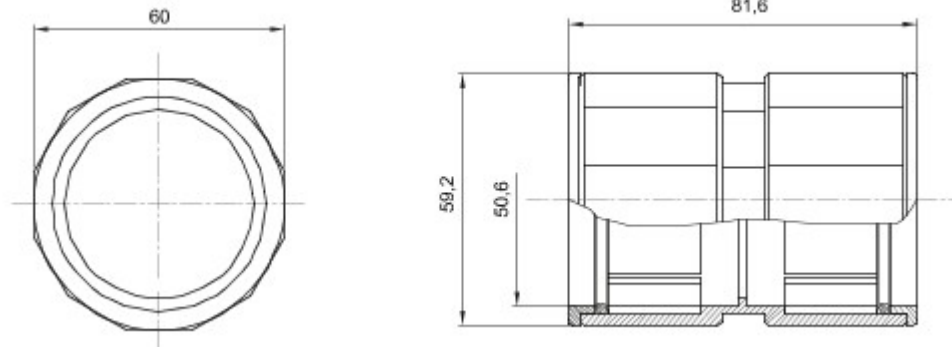

Routeringscomponenten voor stugge beschermende leidingen met beschermingsgraad IP40 en IP67.

Kleur	Grijs RAL 7035	IP- graad	IP67
Ø leidingen (mm)	50	Type materiaal	Halogeenvrij conform EN 60754-2
Electrocod	21221		

### DIMENSIONAL