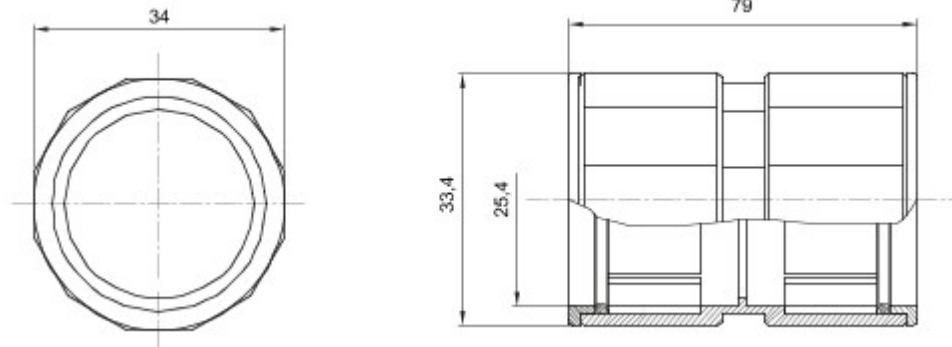

DIMENSIONAL

TECHNICAL SYMBOLOGY

STANDARDS/APPROVALS