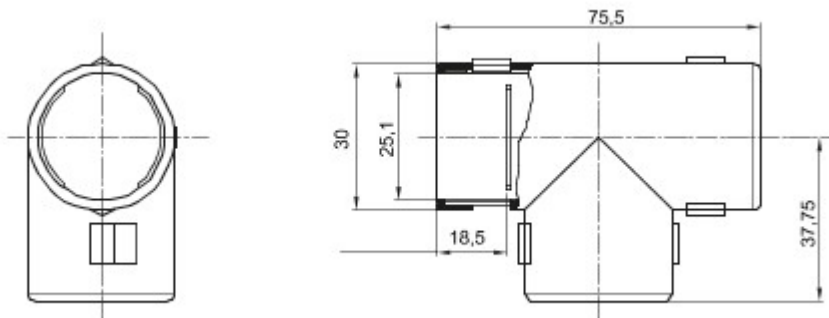

Routeringscomponenten voor stugge beschermende leidingen met beschermingsgraad IP40 en IP67.

Kleur	Grijs RAL 7035	IP- graad	IP40
Ø leidingen (mm)	25	Electrocod	21221

### DIMENSIONAL