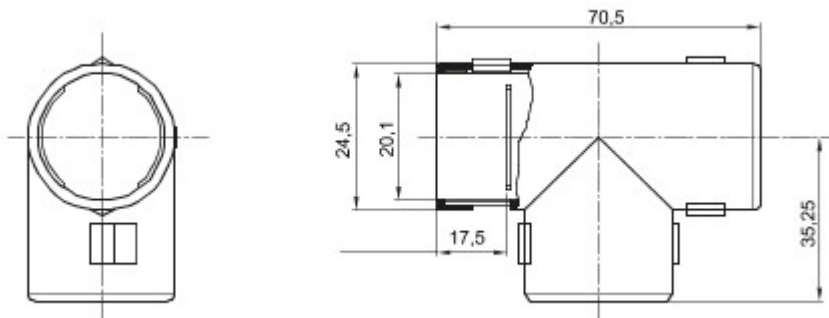

Routeringscomponenten voor stugge beschermende leidingen met beschermingsgraad IP40 en IP67.

Kleur	Grijs RAL 7035	IP- graad	IP40
Ø leidingen (mm)	20	Electrocod	21221

DIMENSIONAL

TECHNICAL SYMBOLOGY

IP

IP40