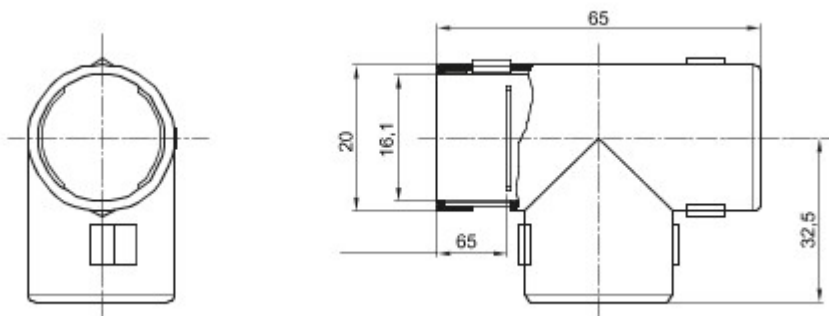

Routeringscomponenten voor stugge beschermende leidingen met beschermingsgraad IP40 en IP67.

Kleur	Grijs RAL 7035	IP- graad	IP40
Ø leidingen (mm)	16	Electrocod	21221

DIMENSIONAL

TECHNICAL SYMBOLOGY

IP

IP40