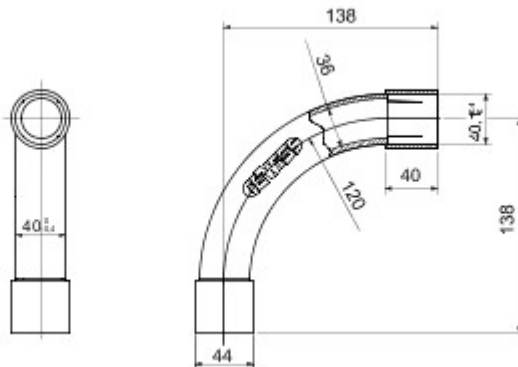

Routeringscomponenten voor stugge beschermende leidingen met beschermingsgraad IP40 en IP67.

Kleur	Grijs RAL 7035	IP- graad	IP40
Ø leidingen (mm)	40	Type materiaal	Halogeenvrij conform EN 60754-2
Electrocod	21221		

DIMENSIONAL

TECHNICAL SYMBOLOGY

IP

IP40

HF
HALOGEN FREE

STANDARDS/APPROVALS