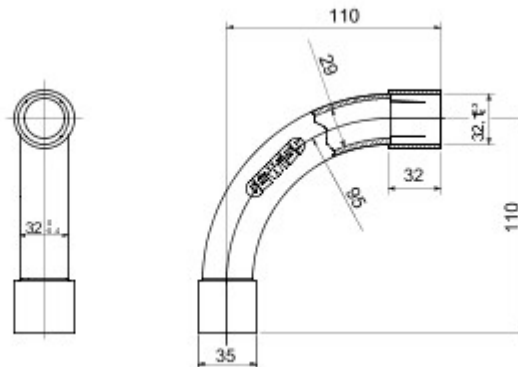

Routeringscomponenten voor stugge beschermende leidingen met beschermingsgraad IP40 en IP67.

Kleur	Grijs RAL 7035	IP- graad	IP40
Ø leidingen (mm)	32	Type materiaal	Halogeenvrij conform EN 60754-2
Electrocod	21221		

### DIMENSIONAL