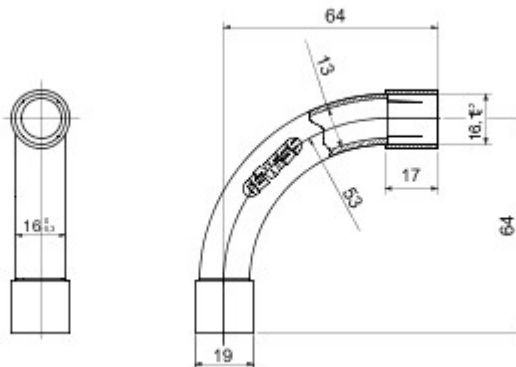

Routeringscomponenten voor stugge beschermende leidingen met beschermingsgraad IP40 en IP67.

Kleur	Grijs RAL 7035	IP- graad	IP40
Ø leidingen (mm)	16	Type materiaal	Halogeenvrij conform EN 60754-2
Electrocod	21221		

### DIMENSIONAL