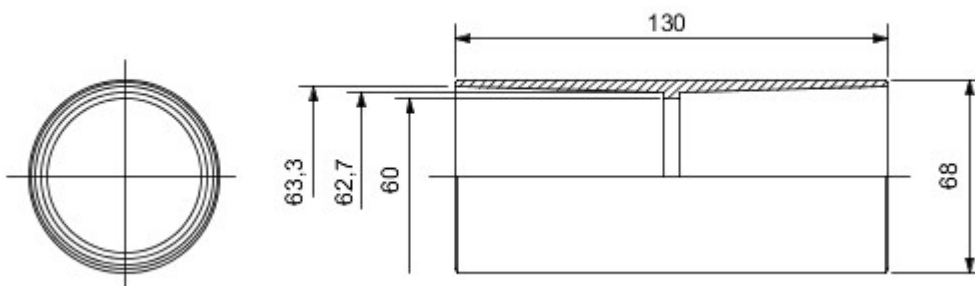

Routeringscomponenten voor stugge beschermende leidingen met beschermingsgraad IP40 en IP67.

|                     |                |              |       |
|---------------------|----------------|--------------|-------|
| Kleur               | Grijs RAL 7035 | IP-<br>graad | IP40  |
| Ø leidingen<br>(mm) | 63             | Electrocod   | 21221 |

### DIMENSIONAL