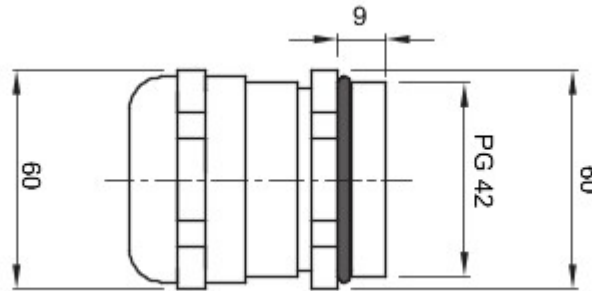

IP- graad	IP68 (bij 3 bar)	Materiaal	Vernikkeld messing
Voor kabels Ø (mm)	van 32 tot 36	Omschrijving	Kabelwartel
Type spoed	PG42	Bedrijfstemperatuur	-30 +100 °C
Electrocod	3651	Standaard	EN 50262 - IEC62444 - DIN 40430

### DIMENSIONAL

### TECHNICAL SYMBOLOGY

**IP**

IP68 (bij 3 bar)