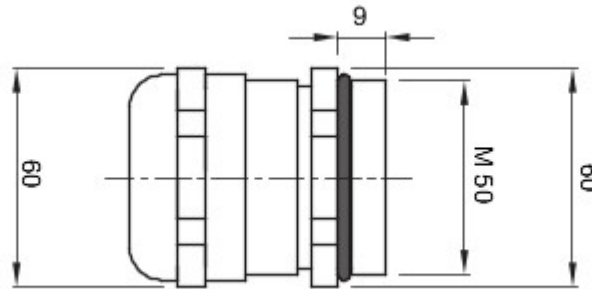

IP- graad	IP68 (bij 3 bar)	Materiaal	Vernikkeld messing
Voor kabels Ø (mm)	van 25 tot 34	Omschrijving	Kabelwartel
Type spoed	M50	Bedrijfstemperatuur	-30 +100 °C
Electrocod	3651	Standaard	EN 50262 - IEC 62444 - IEC/EN 60243

DIMENSIONAL

TECHNICAL SYMBOLOGY

IP

IP68 (bij 3 bar)

STANDARDS/APPROVALS