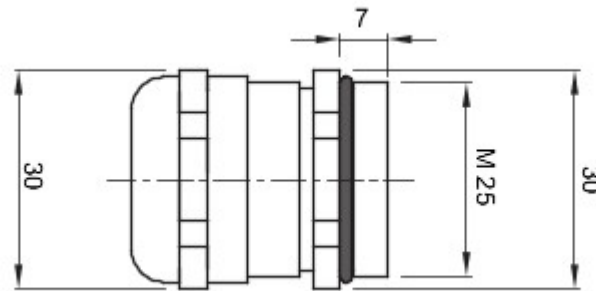

IP- graad	IP68 (bij 3 bar)	Materiaal	Vernikkeld messing
Voor kabels Ø (mm)	van 12 tot 17	Omschrijving	Kabelwartel-
Type spoed	M25	Bedrijfstemperatuur	-30 +100 °C
Electrocod	3651	Standaard	EN 50262 - IEC 62444 - IEC/EN 60243

### DIMENSIONAL

### TECHNICAL SYMBOLOGY

**IP**

IP68 (bij 3 bar)