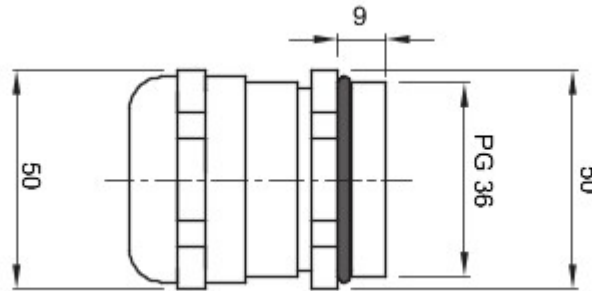

IP- graad	IP68 (bij 3 bar)	Materiaal	Vernikkeld messing
Voor kabels Ø (mm)	van 20 tot 26/van 27 tot 34	Omschrijving	Kabelwartel-
Type spoed	PG36	Bedrijfstemperatuur	-30 +100 °C
Electrocod	3651	Standaard	EN 50262 - IEC62444 - DIN 40430

DIMENSIONAL

TECHNICAL SYMBOLOGY

IP

IP68 (bij 3 bar)

STANDARDS/APPROVALS