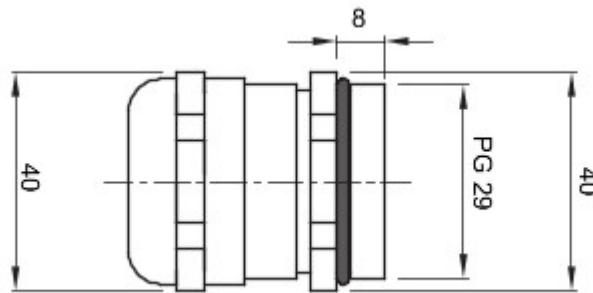

IP- graad	IP68 (bij 3 bar)	Materiaal	Vernikkeld messing
Voor kabels Ø (mm)	van 17 tot 24	Omschrijving	Kabelwartel-
Type spoed	PG29	Bedrijfstemperatuur	-30 +100 °C
Electrocod	3651	Standaard	EN 50262 - IEC62444 - DIN 40430

DIMENSIONAL

TECHNICAL SYMBOLOGY

IP

IP68 (bij 3 bar)

STANDARDS/APPROVALS