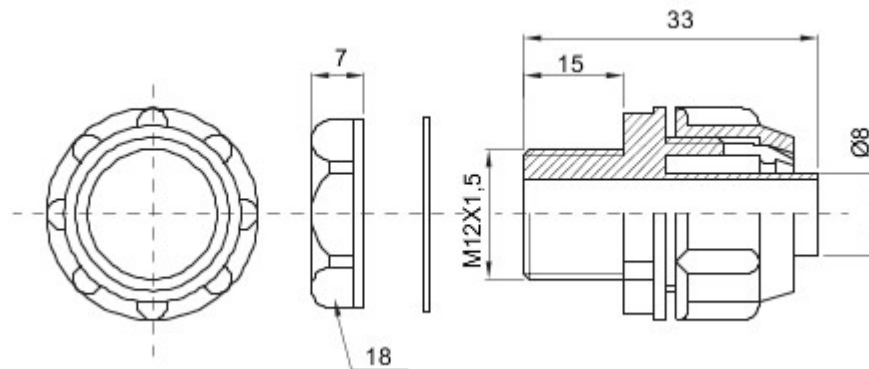

Rechte en draaiende koppeling voor mantel met beschermingsgraad IP54.

Kleur	Grijs RAL 7035	IP- graad	IP54
ISO spoed	M12x1,5	Mantel Ø (mm)	8
Type	Vast	Electrocod	210

### DIMENSIONAL