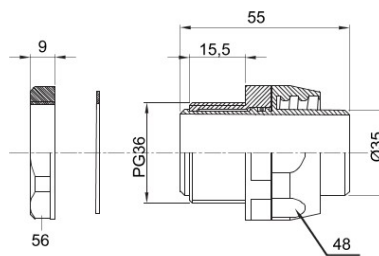

Rechte en draaiende koppeling voor mantel met beschermingsgraad IP54.

Kleur	Zwart RAL 9005	IP- graad	IP54
PG- spoed	36	Mantel Ø (mm)	35
Type	Draaiend	Electrocod	210

DIMENSIONAL

TECHNICAL SYMBOLOGY

IP

IP54

STANDARDS/APPROVALS