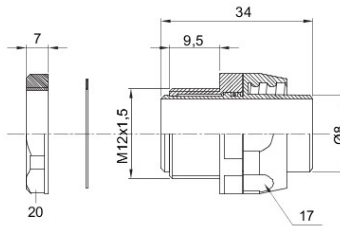

Rechte en draaiende koppeling voor mantel met beschermingsgraad IP54.

|              |                |                  |      |
|--------------|----------------|------------------|------|
| Kleur        | Zwart RAL 9005 | IP-<br>graad     | IP54 |
| ISO<br>spoed | M 12x1,5       | Mantel<br>Ø (mm) | 8    |
| Type         | Draaiend       | Electrocod       | 210  |

### DIMENSIONAL