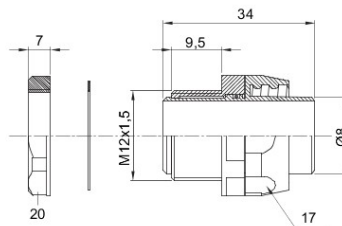

Rechte en draaiende koppeling voor mantel met beschermingsgraad IP54.

Kleur	Grijs RAL 7035	IP- graad	IP54
ISO spoed	M 12x1,5	Mantel Ø (mm)	8
Type	Draaiend	Electrocod	210

DIMENSIONAL

TECHNICAL SYMBOLOGY

IP