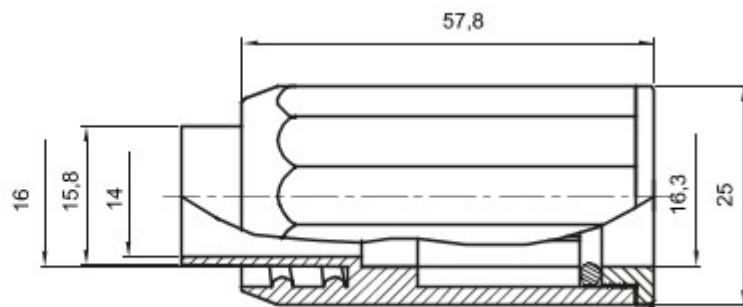

Routeringscomponenten voor stugge beschermende leidingen met beschermingsgraad IP40 en IP67.

Kleur	Grijs RAL 7035	IP- graad	IP65
Ø leidingen (mm)	16	Mantel Ø (mm)	16
Type materiaal	Halogeenvrij conform EN 60754-2	Electrocod	21221

DIMENSIONAL

TECHNICAL SYMBOLOGY

IP65

STANDARDS/APPROVALS