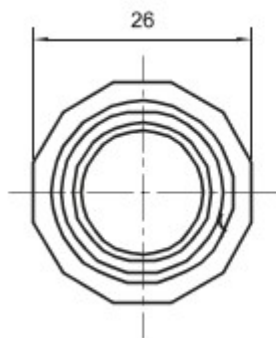

Routeringscomponenten voor stugge beschermende leidingen met beschermingsgraad IP40 en IP67.

Kleur	Grijs RAL 7035	IP- graad	IP65
Ø leidingen (mm)	16	Mantel Ø (mm)	16
Type materiaal	Halogeenvrij conform EN 60754-2	Electrocod	21221

DIMENSIONAL

TECHNICAL SYMBOLOGY

IP65

STANDARDS/APPROVALS