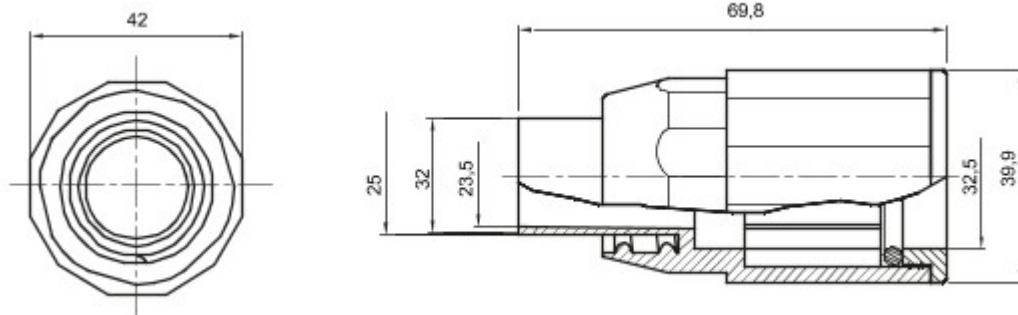

Routeringscomponenten voor stugge beschermende leidingen met beschermingsgraad IP40 en IP67.

Kleur	Grijs RAL 7035	IP- graad	IP65
Ø leidingen (mm)	32	Mantel Ø (mm)	25
Type materiaal	Halogeenvrij conform EN 60754-2	Electrocod	21221

### DIMENSIONAL