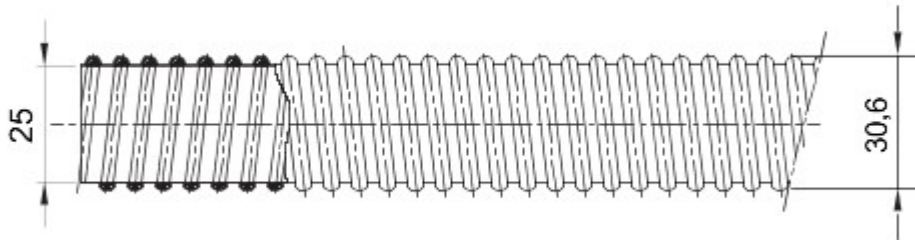

DIMENSIONAL

TECHNICAL SYMBOLOGY

GWT

960 °C

STANDARDS/APPROVALS

GEWISS S.p.A. Via A. Volta, 1
24069 Cenate Sotto - Bergamo - Italy
tel. +39 035 94 61 11 fax +39 035 94 69 09

www.gewiss.com
sat@gewiss.com
Last update 26/04/2024

Data, measures, designs and pictures are shown only as informative purposes, and could be changed without previous notice