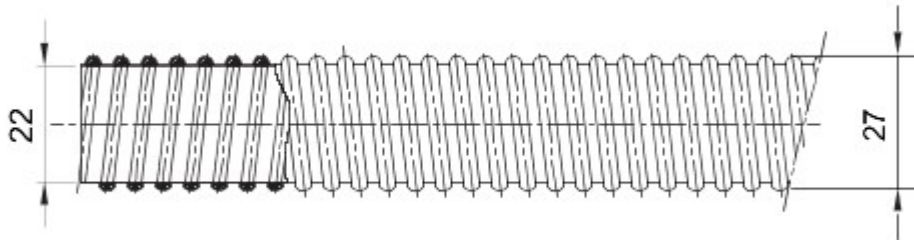

DIMENSIONAL

TECHNICAL SYMBOLOGY

GWT

960 °C

STANDARDS/APPROVALS

GEWISS S.p.A. Via A. Volta, 1
24069 Cenate Sotto - Bergamo - Italy
tel. +39 035 94 61 11 fax +39 035 94 69 09

www.gewiss.com
sat@gewiss.com
Last update 26/04/2024

Data, measures, designs and pictures are shown only as informative purposes, and could be changed without previous notice