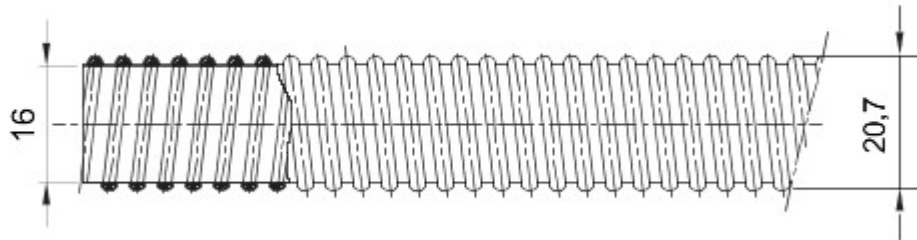

DIMENSIONAL

TECHNICAL SYMBOLOGY

GWT

960 °C

STANDARDS/APPROVALS

GEWISS S.p.A. Via A. Volta, 1
24069 Cenate Sotto - Bergamo - Italy
tel. +39 035 94 61 11 fax +39 035 94 69 09

www.gewiss.com
sat@gewiss.com
Last update 25/04/2024

Data, measures, designs and pictures are shown only as informative purposes, and could be changed without previous notice