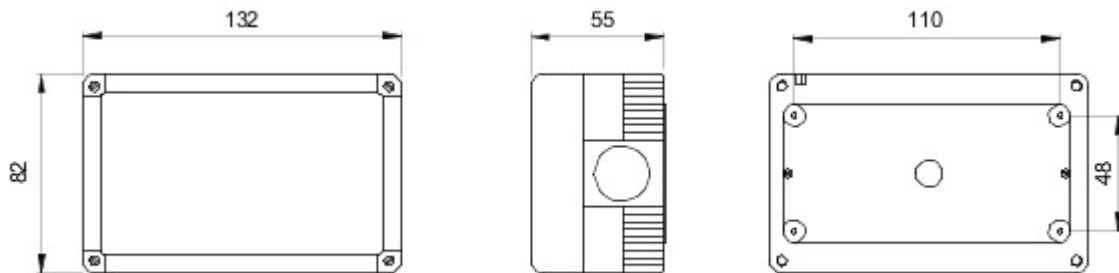

Product Data Sheet

GW27402

74 PS serie

Een compleet, veelzijdig systeem van modulaire containers, perfect integreerbaar in de residentiële SYSTEM-serie, dat voldoet aan de strenge vereisten van de residentiële, commerciële en industriële sectoren op het vlak van beveiliging. De 27 COMBI-serie is verkrijgbaar in de IP40-uitvoering en in de waterdichte uitvoering met beschermingsgraad IP55, IP65 en IP66, aanbevolen voor alle toepassingen buitenshuis die onderworpen worden aan extreme atmosferische omstandigheden.

Kleur	Grijs RAL 7035	Aantal uitdrukpoorten Ø23	8 aan zijkant / 1 aan bodem
Type uitdrukpoorten	Verwijderbaar met gereedschap	IP- graad	IP55
Isolatie- klasse	II	Stoot- bestendigheid	IK07
Dekselschroeven	Roestvrij staal	Aandraaimoment schroefbevestiging	0.8 Newton/Meter
Buitenafm. LxHxD (mm)	132x82x55	Gloeidraadproef	650 °C
Thermospanning met kogel	70 °C	Standaard	EN 60670-1 - EN 60670-22
Installatie temperatuur	-25 +60 °C	Electrocod	0220

DIMENSIONAL

TECHNICAL SYMBOLOGY

IP

IP55

II

IK

IK07

GWT